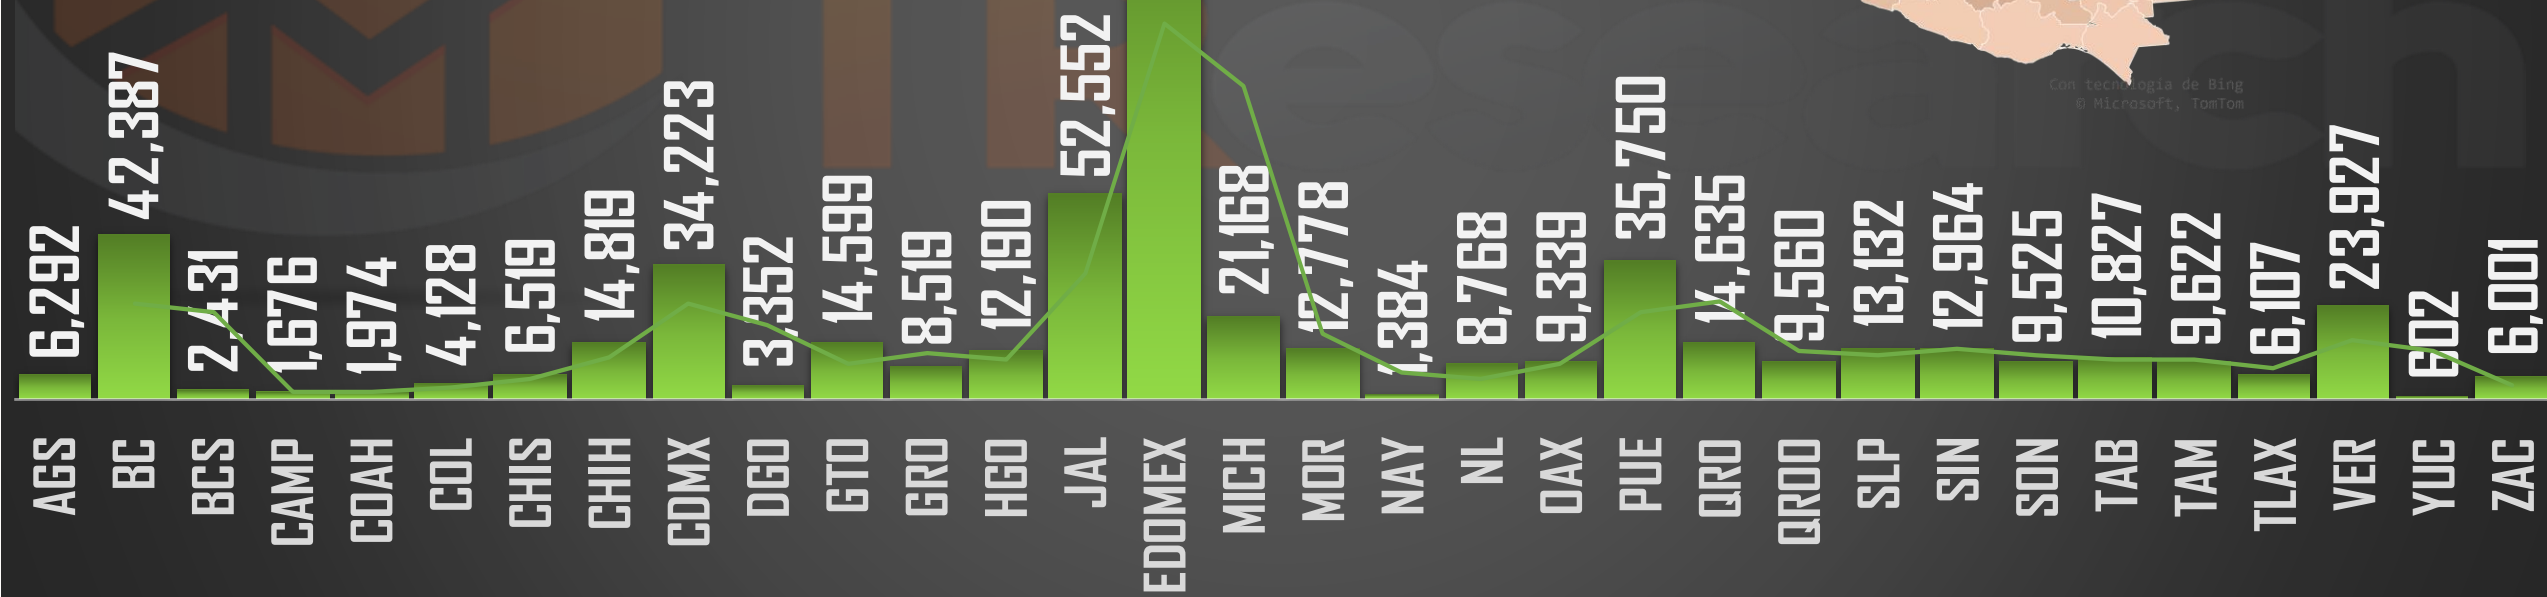

ROBO DE VEHICULOS EN MÉXICO

SERIE: LA GUERRA EN NÚMEROS

VEHICULOS ROBADOS POR MES - SEXENIO AMLO

551,275

ROBOS EN MAYO DE CADA AÑO

HISTÓRICO ENE/MAY DE CADA AÑO

ENE.MAY.2015 ENE.MAY.2016 ENE.MAY.2017 ENE.MAY.2018 ENE.MAY.2019 ENE.MAY.2020 ENE.MAY.2021 ENE.MAY.2022

ROBO DE VEHICULOS EN MÉXICO

SERIE: LA GUERRA EN NÚMEROS

PROMEDIO ROBO VEHICULOS POR DÍA - AÑO

965

510

241

447

481

LA GUERRA EN NÚMEROS

ROBO DE VEHICULOS

MÉXICO

ROBO DE VEHICULOS EN MÉXICO

SERIE: LA GUERRA EN NÚMEROS

VEHICULOS ROBADOS POR ENTIDAD - SEXENIO AMLO

551,275

Con tecnología de Bing
© Microsoft, TomTom

TOTAL DE VEHÍCULOS ROBADOS - SEXENIO

PROMEDIO DE ROBO VEHICULOS POR DÍA - SEXENIO

EPN

1,039,772

EPN

475

AMLO

551,275