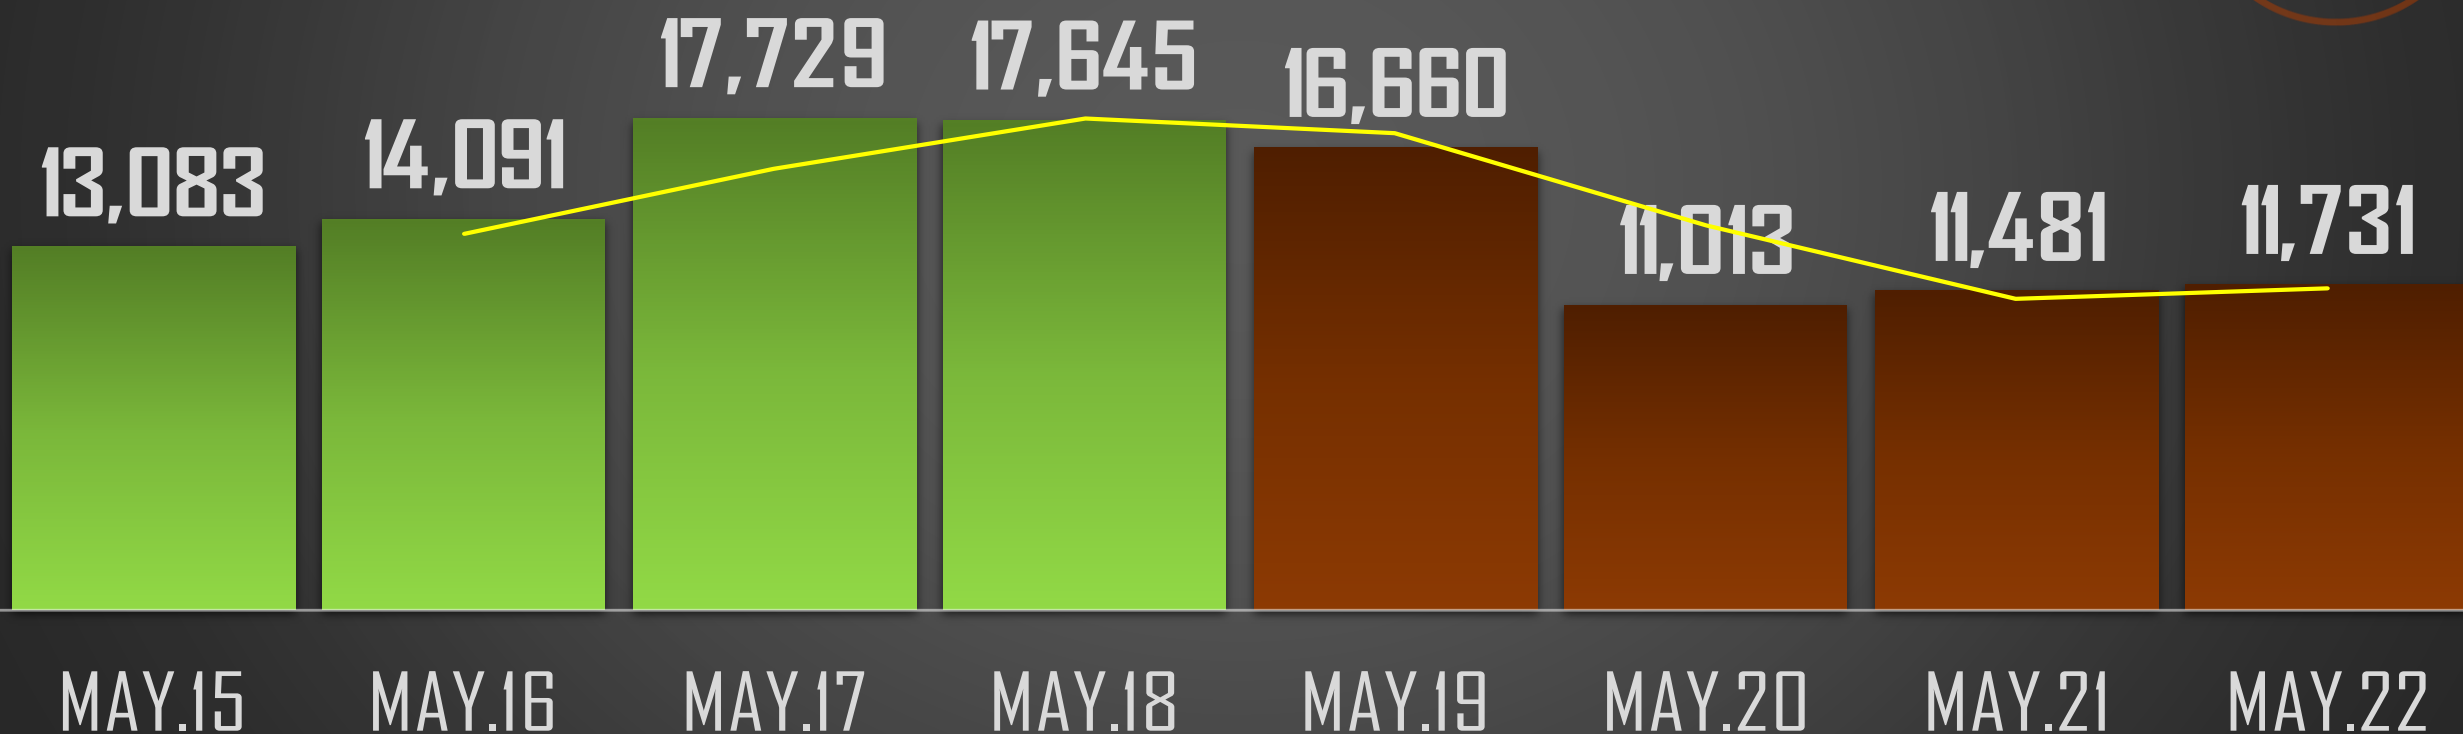

ROBO DE VEHICULOS EN MÉXICO

SERIE: LA GUERRA EN NÚMEROS

VEHICULOS ROBADOS POR MES - SEXENIO AMLO

551,275

ROBOS EN MAYO DE CADA AÑO

HISTÓRICO ENE/MAY DE CADA AÑO

ENE.MAY.2015 ENE.MAY.2016 ENE.MAY.2017 ENE.MAY.2018 ENE.MAY.2019 ENE.MAY.2020 ENE.MAY.2021 ENE.MAY.2022

ROBO DE VEHICULOS EN MÉXICO

SERIE: LA GUERRA EN NÚMEROS

PROMEDIO ROBO VEHICULOS POR DÍA - AÑO

965

510

241

447

481

2016

2017

2018

2019

2020

2021

2022

MAYO/2022