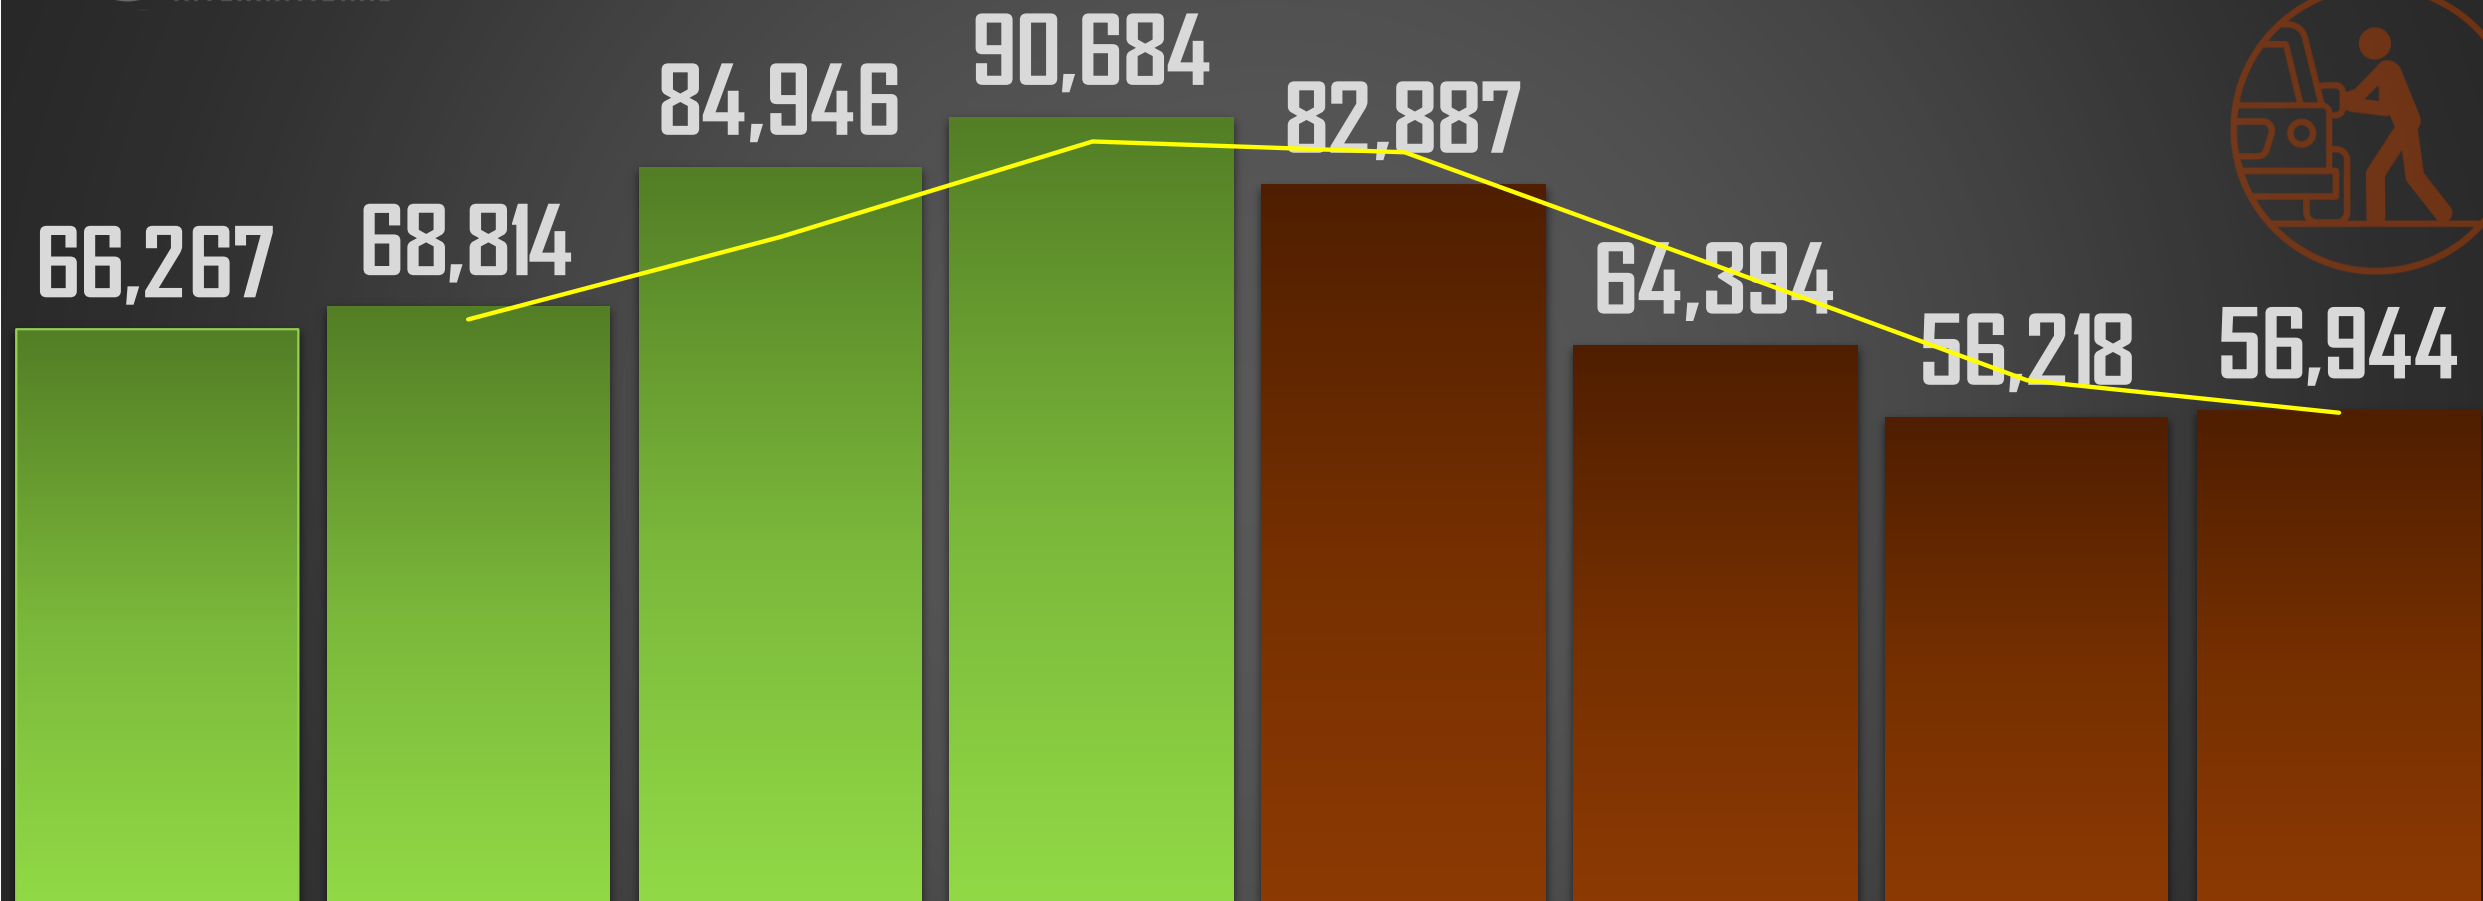

ROBO DE VEHICULOS EN MÉXICO

SERIE: LA GUERRA EN NÚMEROS

VEHICULOS ROBADOS POR MES - SEXENIO AMLO

551,275

ROBOS EN MAYO DE CADA AÑO

HISTÓRICO ENE/MAY DE CADA AÑO

ENE.MAY.2015 ENE.MAY.2016 ENE.MAY.2017 ENE.MAY.2018 ENE.MAY.2019 ENE.MAY.2020 ENE.MAY.2021 ENE.MAY.2022

ROBO DE VEHICULOS EN MÉXICO

SERIE: LA GUERRA EN NÚMEROS

PROMEDIO ROBO VEHICULOS POR DÍA - AÑO

965

510

241

447

481