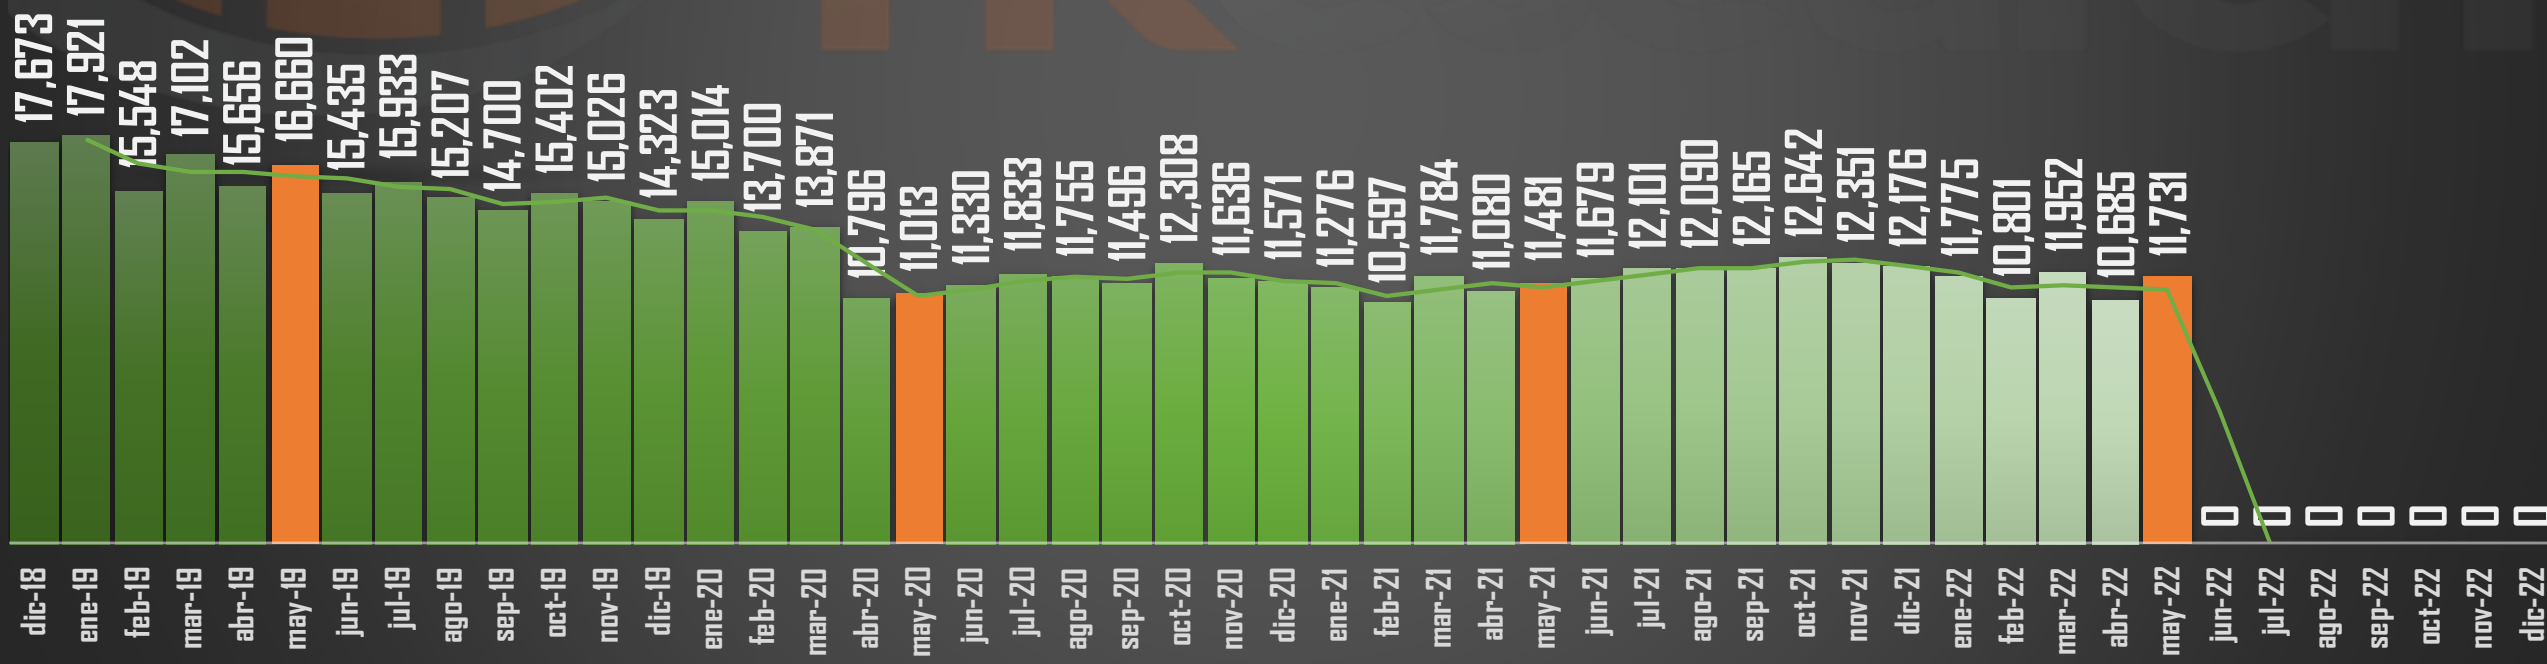

Fuente: 2013-2018 INEGI. 2019-ACTUAL www.informeseuridad.cns.qob.mx | www.TRResearch.Mx

ÚNETE AL GRUPO DE WHATSAPP Y RECIBE TODOS LOS DÍAS ESTADÍSTICAS

(Pulsa un ícono, si el grupo se llenó, intenta en otro)

ROBO DE VEHICULOS EN MÉXICO

SERIE: LA GUERRA EN NÚMEROS

VEHICULOS ROBADOS POR MES - SEXENIO AMLO

551,275

ROBOS EN MAYO DE CADA AÑO

HISTÓRICO ENE/MAY DE CADA AÑO

ENE.MAY.2015 ENE.MAY.2016 ENE.MAY.2017 ENE.MAY.2018 ENE.MAY.2019 ENE.MAY.2020 ENE.MAY.2021 ENE.MAY.2022

ROBO DE VEHICULOS EN MÉXICO

SERIE: LA GUERRA EN NÚMEROS

PROMEDIO ROBO VEHICULOS POR DÍA - AÑO

965

510

241

447

481