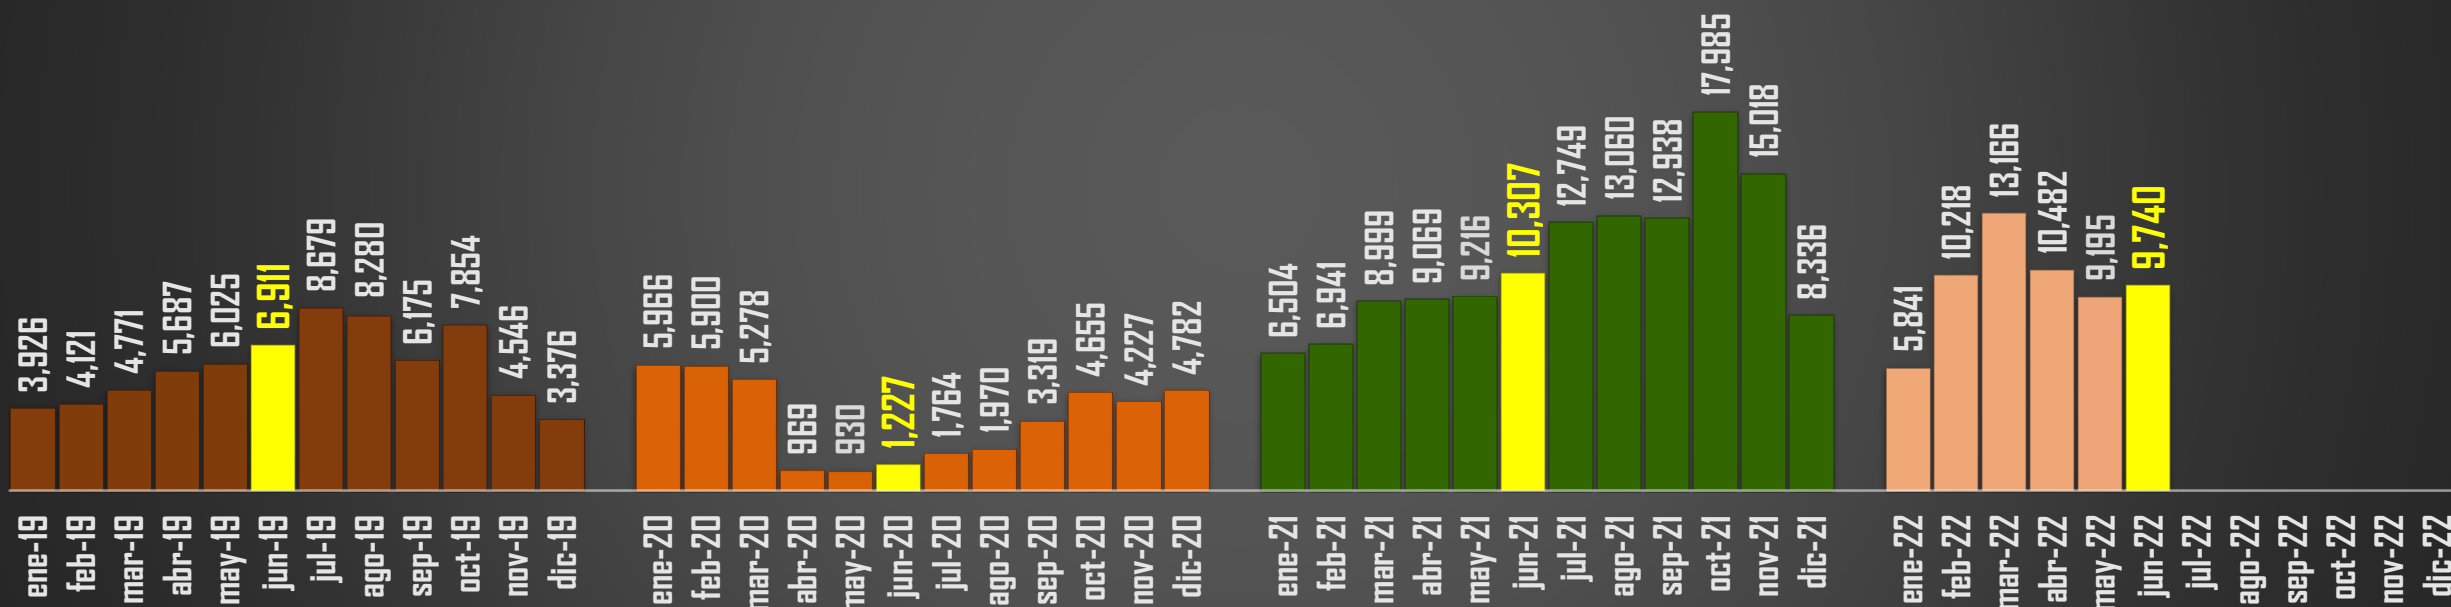

Hay un ligero decremento en las solicitudes recibidas al mismo mes de año 2021.

COMPARATIVO MENSUAL – SOLICITUDES DE REFUGIADOS EN MX - SEXENIO AMLO

70,351

40,946

130,038

58,642

FUENTE: COMAR. Consultado en <https://www.gob.mx/comar/articulos/la-comar-en-numeros-291861> | www.TRResearch.Mx | Número de registro nacional de Proveedor INE: 202000411018934 |