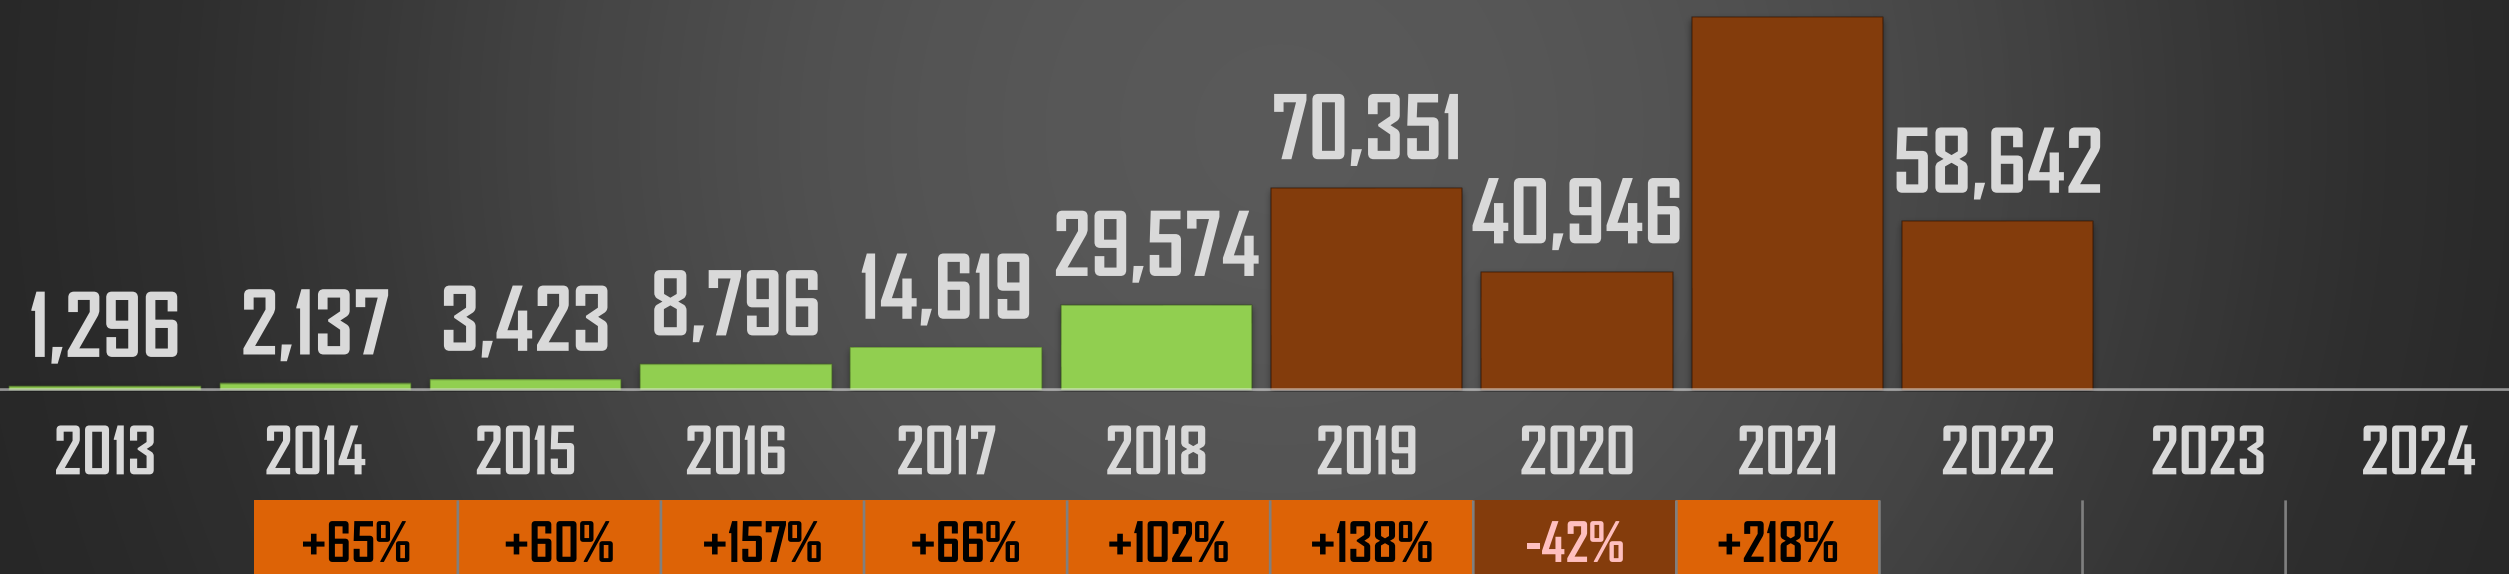

ÚNETE AL GRUPO DE WHATSAPP Y RECIBE TODOS LOS DÍAS ESTADÍSTICAS

(Pulsa un ícono, si el grupo se llenó, intenta en otro)

En JUN/22 se recibieron casi 10 mil solicitudes de refugiados en MX

SOLICITUDES DE REFUGIO EN MEX POR AÑO

59,848

+492%

299,977

130,038

En 2022 han recibido casi 14 mil solicitudes de refugio solo de Honduras.

NÚMERO DE SOLICITUDES DE REFUGIO EN MX Y % DE CASOS ACEPTADOS POR PAÍS

FUENTE: COMAR. Consultado en <https://www.gob.mx/comar/articulos/la-comar-en-numeros-291861> | www.TRResearch.Mx | Número de registro nacional de Proveedor INE: 202000411018934 |

Hay un ligero decremento en las solicitudes recibidas al mismo mes de año 2021.

COMPARATIVO MENSUAL – SOLICITUDES DE REFUGIADOS EN MX - SEXENIO AMLO

70,351

40,946

130,038

58,642

FUENTE: COMAR. Consultado en <https://www.gob.mx/comar/articulos/la-comar-en-numeros-291861> | www.TRResearch.Mx | Número de registro nacional de Proveedor INE: 202000411018934 |